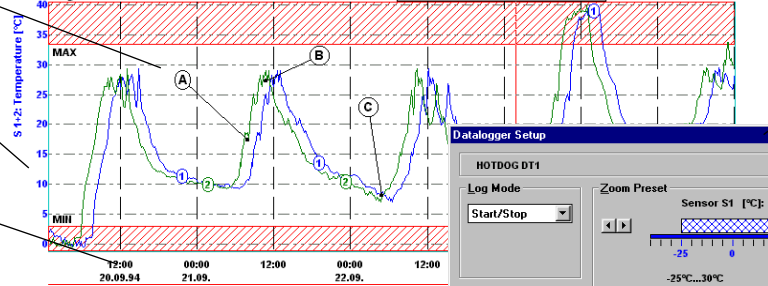

## Screen Shots

ON/OFF Statistics with additional Information

Alarm levels may be implemented in Histogram

Draw marking lines and store configurations

Automatic scaling and block time zoom

Autoscale for time and date

Info line with data at cursor

clear graphic printout

Status printout with all relevant information about logger settings

Table printout with change of colour when outside Min/Max level

19.04.1994	12:06:38	+0.4 °C	+22.6 °C	+27.1 °C	+55.6 °C
19.04.1994	12:06:52	+0.4 °C	+22.6 °C	+27.1 °C	+55.6 °C
19.04.1994	12:06:55	+0.4 °C	+22.6 °C	+28.7 °C	+52.4 °C
19.04.1994	12:06:58	+0.4 °C	+22.6 °C	+28.2 °C	+55.3 °C
19.04.1994	12:06:01	+0.4 °C	+22.6 °C	+28.0 °C	+52.8 °C
19.04.1994	12:06:04	+0.4 °C	+22.6 °C	+32.2 °C	+62.5 °C
19.04.1994	12:06:07	+0.4 °C	+22.6 °C	+32.2 °C	+78.1 °C
19.04.1994	12:06:10	+0.4 °C	+22.6 °C	+32.2 °C	+77.7 °C
19.04.1994	12:06:13	+0.4 °C	+22.6 °C	+34.7 °C	+85.9 °C
19.04.1994	12:06:16	+0.4 °C	+22.6 °C	+33.7 °C	+89.1 °C
19.04.1994	12:06:19	+0.4 °C	+22.6 °C	+36.8 °C	+122.2 °C
19.04.1994	12:06:22	+0.4 °C	+22.6 °C	+38.3 °C	+136.4 °C
19.04.1994	12:06:25	+0.4 °C	+22.6 °C	+39.3 °C	+141.9 °C
19.04.1994	12:06:28	+0.4 °C	+22.6 °C	+40.8 °C	+157.6 °C
19.04.1994	12:06:31	+0.4 °C	+22.6 °C	+41.8 °C	+165.7 °C
19.04.1994	12:06:34	+0.4 °C	+22.6 °C	+42.8 °C	+172.8 °C
19.04.1994	12:06:37	+0.4 °C	+22.6 °C	+44.3 °C	+178.8 °C
19.04.1994	12:06:40	+0.4 °C	+22.6 °C	+46.8 °C	+188.8 °C